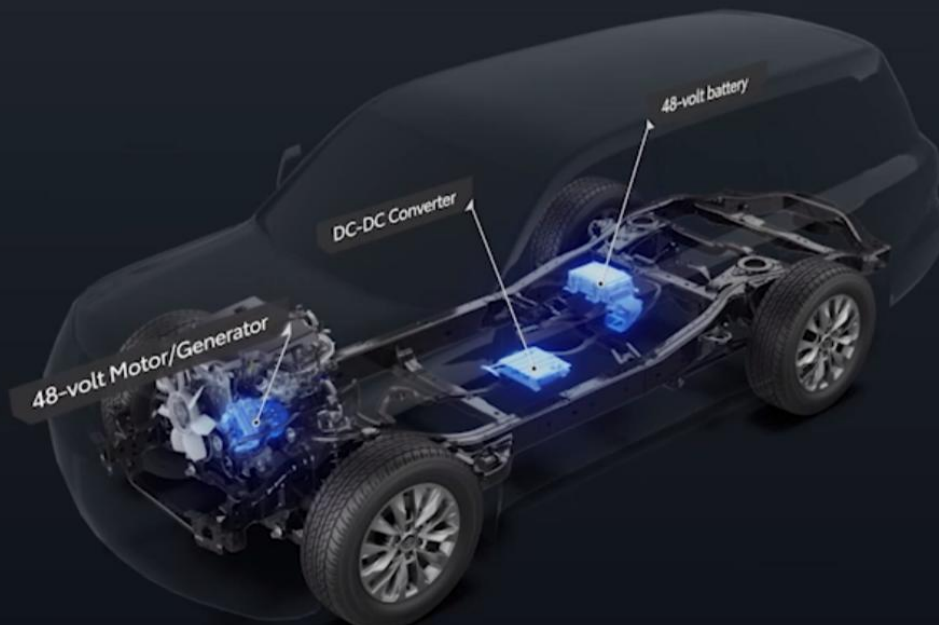

ОТНОСНО УПРАВЛЯЕМОСТТА НА ПЪТЯ

Мотор генератор → Асистира за ускорение

S&S → Двигателят стартира само след превключване в D / R (по-малко шум и по-плавен старт)

OFF-ROAD УПРАВЛЯЕМОСТ

48V System

Conventional Model