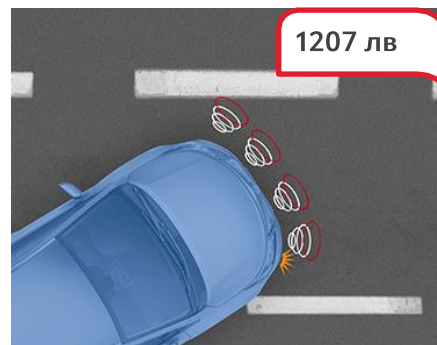

Преден парктроник
PW5010K103 +2 x
PW50100700XX*

Системата TRA със сензори в предната броня, които сигнализират чрез звуков сигнал в кабината, който се усилва с приближаването към препятствието.

Сензорите могат да бъдат боядисани, за да съответстват на цвета на броните на вашия автомобил.

* XX - 1D6-BF, 3T6-DB, 3U5- D5, 4R8-ED, 8X2-JC, black unpainted-00, 040-AA, 070-AB, 1G3-BD, 218- CB, primered-01, 6X1- G4, 8X8- J6.